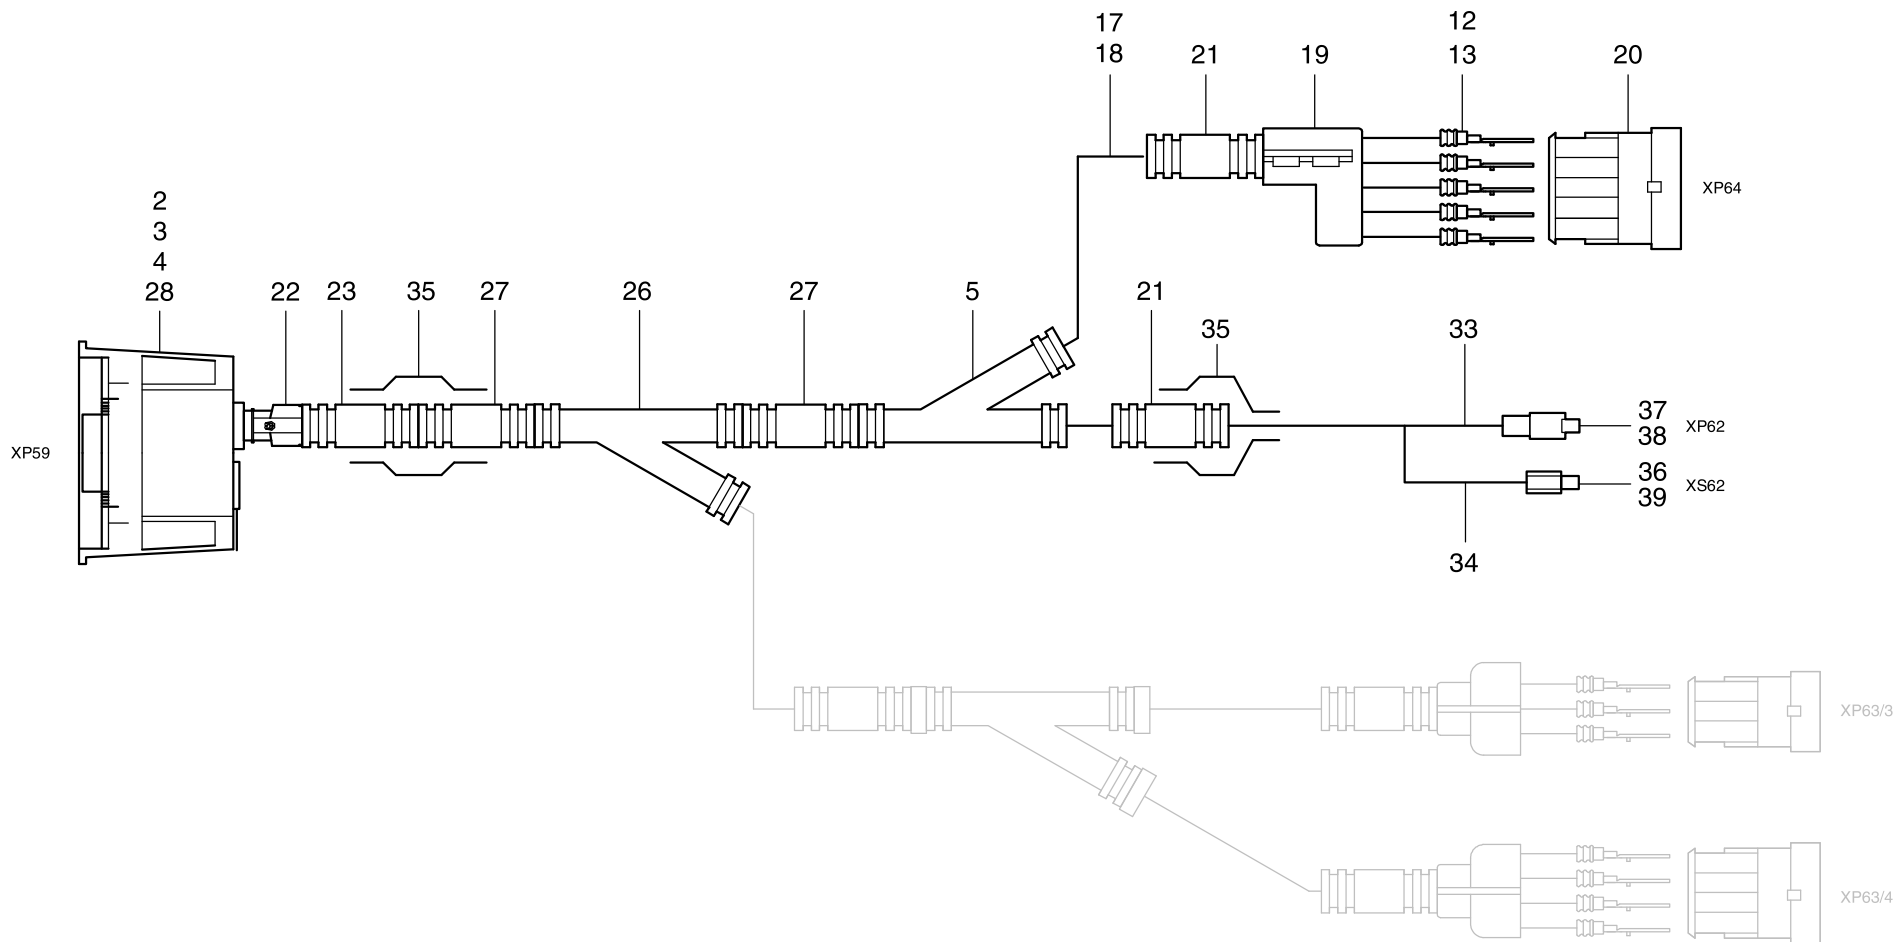


	KABELBAUM ANHAENGERSTECKDOSE 14 POLIG LACED WIRING HARNESS FOR TRAILER PLUG BOX 14 POLE	BILDTAFEL PICTORIAL DISPLAY		GMK3060
		06.13	3125831-ETL C	

GROVE

KABELBAUM ANHAENGERSTECKDOSE 14 POLIG
 LACED WIRING HARNESS FOR TRAILER PLUG BOX 14 POLE

BILDTAFEL
 PICTORIAL DISPLAY

GMK3060

06.13

3125831-ETL C

2/2